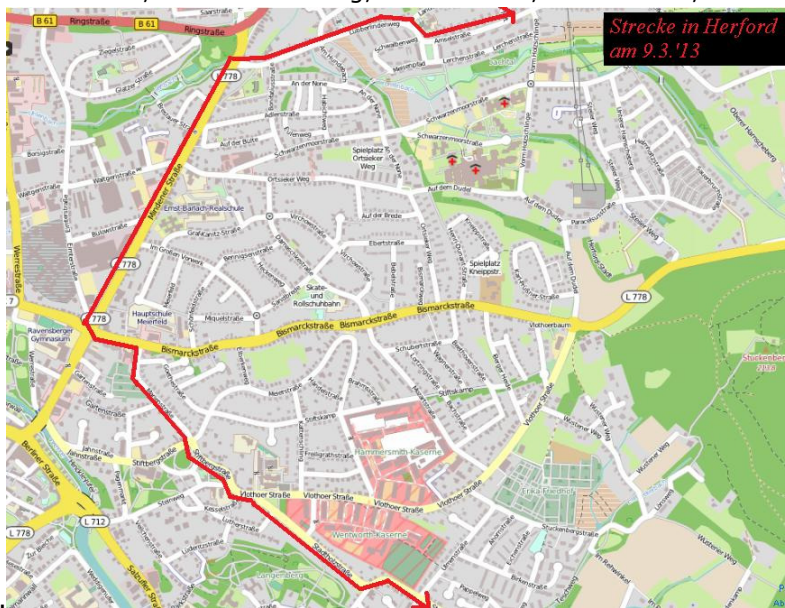

# Herforder Menschenkette

*um das Atomkraftwerk Grohnde*

Aus Anlass des **2. Fukushima-Jahrestages** rufen wir für **Samstag, den 09. März 2013** zu einer **Menschenkette** rund um das Atomkraftwerk Grohnde auf. Wir wollen im Abstand von etwa **40 km** um den Reaktor herum, unter anderem auch direkt durch **Herford**, mit vielen Menschen und Aktionen zeigen, welches Ausmaß eine Katastrophe wie Fukushima in Deutschland haben könnte und **die Stilllegung der noch laufenden Atomanlagen** fordern.

Wann? *Samstag, 09.03.2013, 12.05-12.50 Uhr*

Wo? *Siehe Karte* (Details auf der Rückseite)

z.B.: Mindener Straße, Bismarkstraße, Marienstraße, Stiftbergstraße, Stadtholzstraße, Lübberlindenweg, Amselstraße, Waldfrieden, Sender,